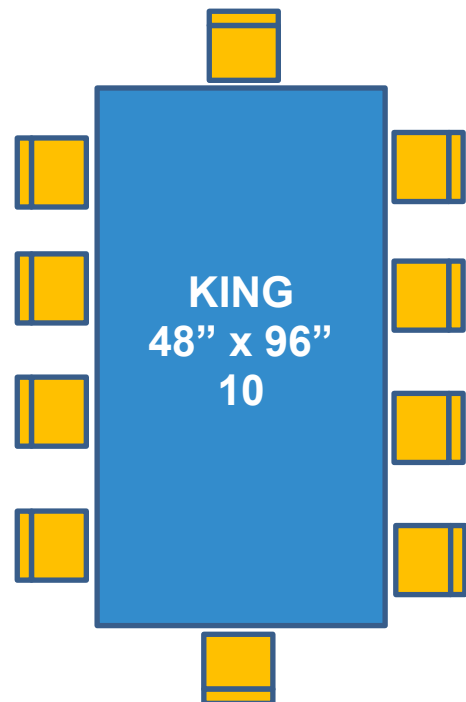

Plymouth, 66" Rd Driftwood Farm Table \$ 120.00

Plymouth, 96" x 40" Driftwood Farm Table \$ 120.00

Plymouth, 96" x 40" Whitewash Farm Table \$ 120.00

TABLE GUIDE

TABLE GUIDE

TABLES

Square Tables

36" Square Table	2 - 4	\$ 15.00
48" Square Table	4 - 8	\$ 17.00