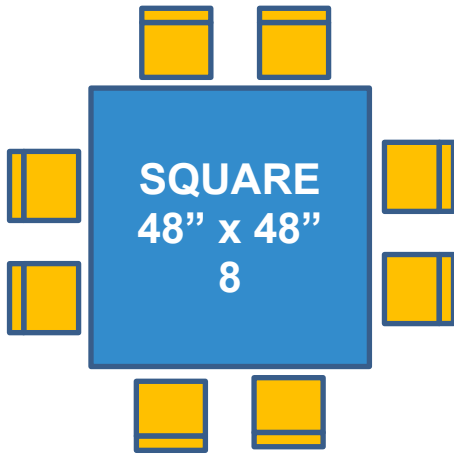

Plymouth, 66" Rd Driftwood Farm Table \$ 120.00

Plymouth, 96" x 40" Driftwood Farm Table \$ 120.00

Plymouth, 96" x 40" Whitewash Farm Table \$ 120.00

TABLE GUIDE

TABLE GUIDE

TABLES

Square Tables

36" Square Table	2 - 4	\$ 15.00
48" Square Table	4 - 8	\$ 17.00