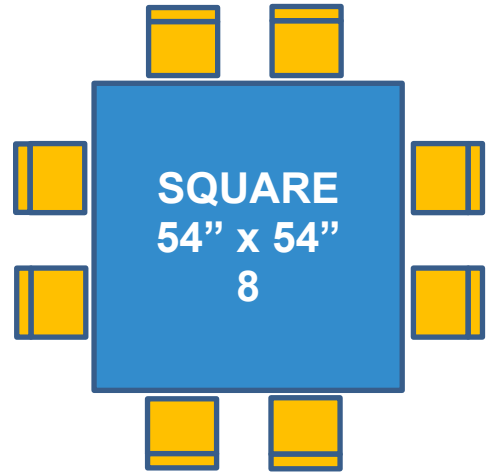

Plymouth, 66" Rd Driftwood Farm Table \$ 120.00

Plymouth, 96" x 40" Driftwood Farm Table \$ 120.00

Plymouth, 96" x 40" Whitewash Farm Table \$ 120.00

TABLE GUIDE

TABLE GUIDE

TABLES

Square Tables

36" Square Table	2 - 4	\$ 15.00
48" Square Table	4 - 8	\$ 17.00