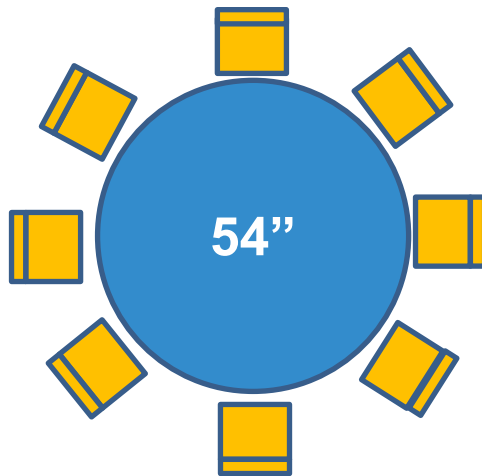

Plymouth, 66" Rd Driftwood Farm Table \$ 120.00

Plymouth, 96" x 40" Driftwood Farm Table \$ 120.00

Plymouth, 96" x 40" Whitewash Farm Table \$ 120.00

TABLE GUIDE

TABLE GUIDE

TABLES

Square Tables

36" Square Table	2 - 4	\$ 15.00
48" Square Table	4 - 8	\$ 17.00