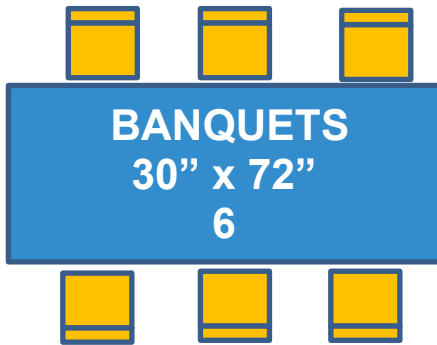

7' Hacienda, Rustic Bench

\$ 30.00

6' Picnic Table

\$ 95.00

RUSTIC FURNITURE

Farm Tables

Hacienda, 34" x 60" Banquet Sweetheart Table \$ 95.00

Hacienda, 45" x 96" Banquet Table \$ 125.00

Plymouth, 66" Rd Driftwood Farm Table \$ 120.00

Plymouth, 96" x 40" Driftwood Farm Table \$ 120.00

Plymouth, 96" x 40" Whitewash Farm Table \$ 120.00

TABLE GUIDE

TABLE GUIDE

TABLES

Square Tables

36" Square Table	2 - 4	\$ 15.00
48" Square Table	4 - 8	\$ 17.00

Round Tables

30" Round Table	2	\$ 12.00
36" Round Table	2 - 4	\$ 12.00
48" Round Table	4 - 6	\$ 12.00
54" Round Table	6 - 8	\$ 12.00
60" Round Table	8 - 10	\$ 13.00
66" Round Table	8 - 10	\$ 16.00
72" Round Table	10 - 12	\$ 19.00