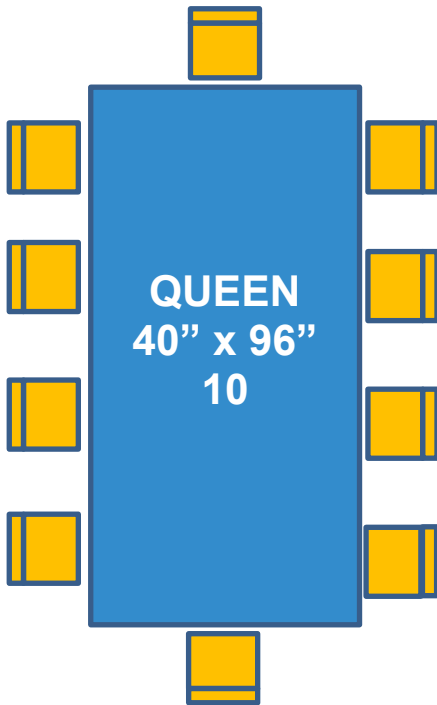

Plymouth, 66" Rd Driftwood Farm Table \$ 120.00

Plymouth, 96" x 40" Driftwood Farm Table \$ 120.00

Plymouth, 96" x 40" Whitewash Farm Table \$ 120.00

TABLE GUIDE

TABLE GUIDE

TABLES

Square Tables

36" Square Table	2 - 4	\$ 15.00
48" Square Table	4 - 8	\$ 17.00