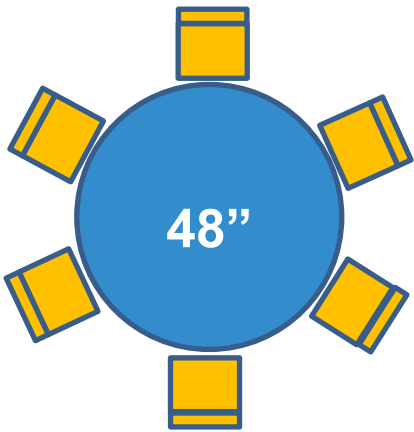

Plymouth, 66" Rd Driftwood Farm Table \$ 120.00

Plymouth, 96" x 40" Driftwood Farm Table \$ 120.00

Plymouth, 96" x 40" Whitewash Farm Table \$ 120.00

TABLE GUIDE

TABLE GUIDE

TABLES

Square Tables

36" Square Table	2 - 4	\$ 15.00
48" Square Table	4 - 8	\$ 17.00