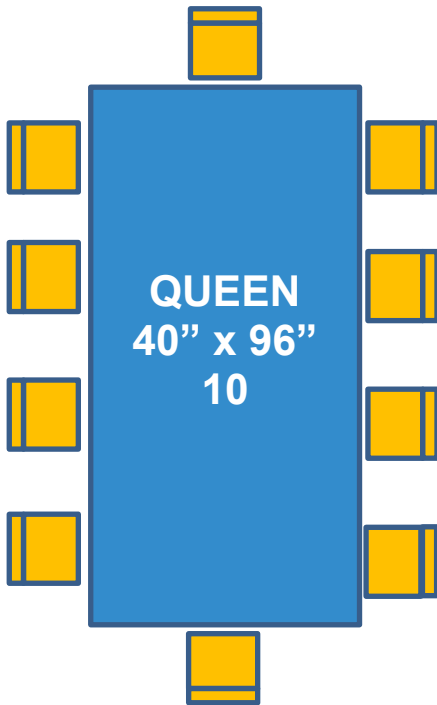

TABLE GUIDE