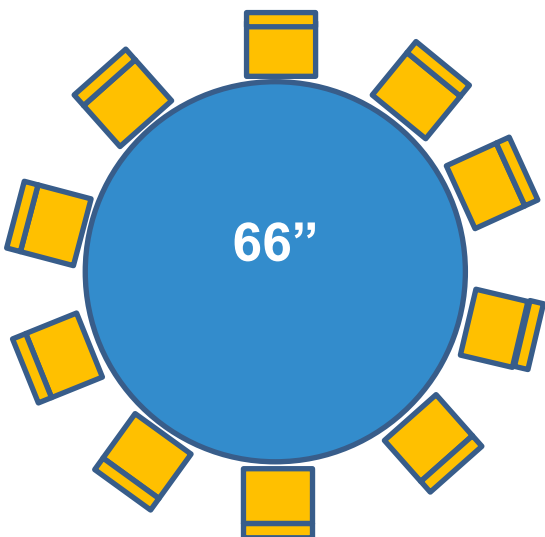

TABLE GUIDE