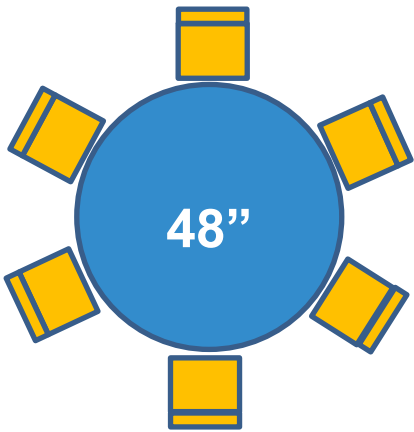

TABLE GUIDE