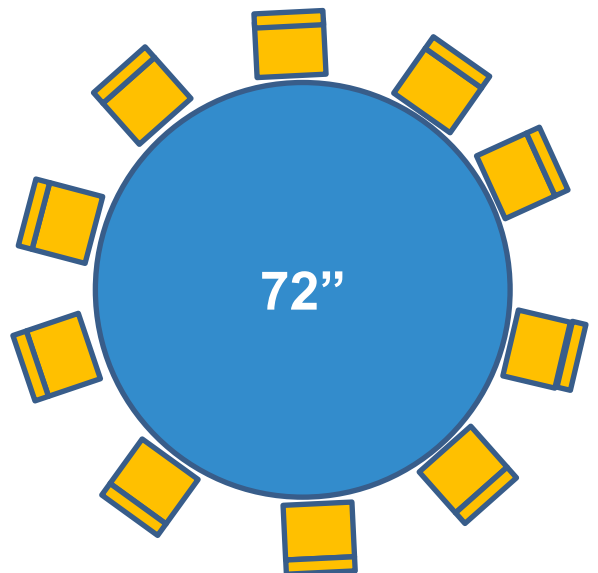

TABLE GUIDE