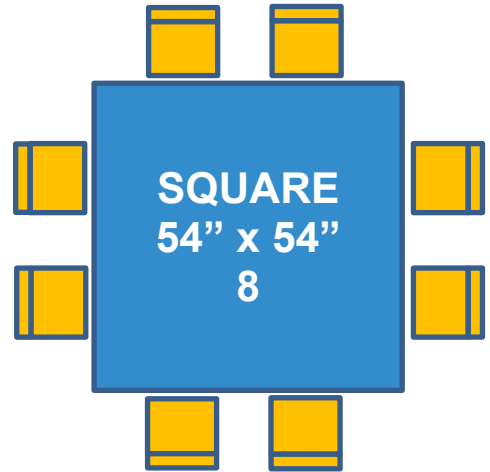

TABLE GUIDE