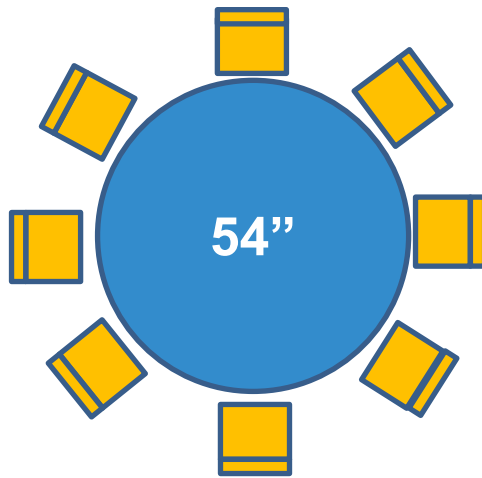

TABLE GUIDE