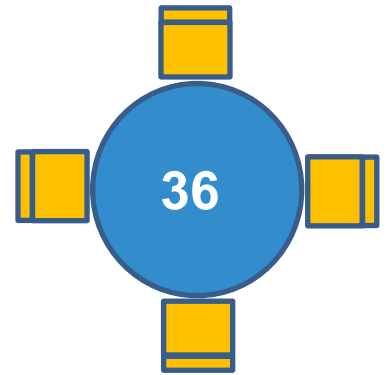

TABLE GUIDE