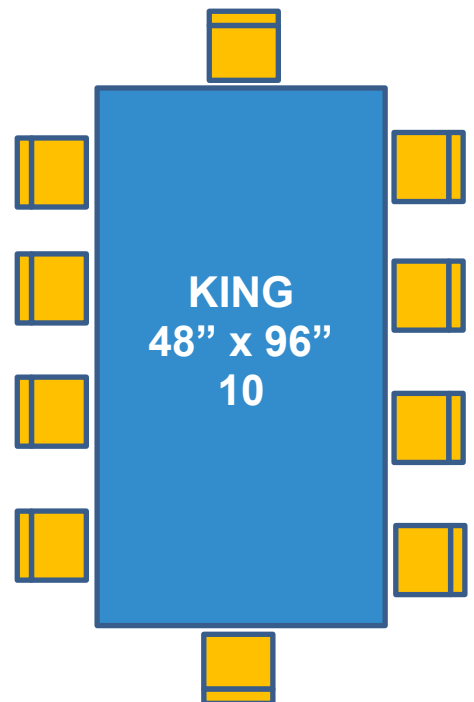

TABLE GUIDE