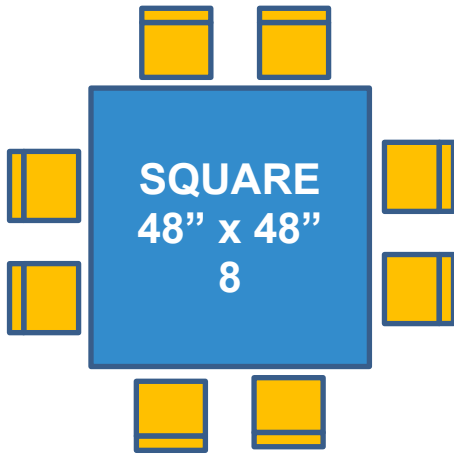

TABLE GUIDE