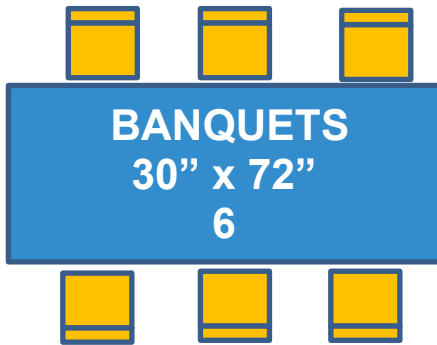

TABLE GUIDE