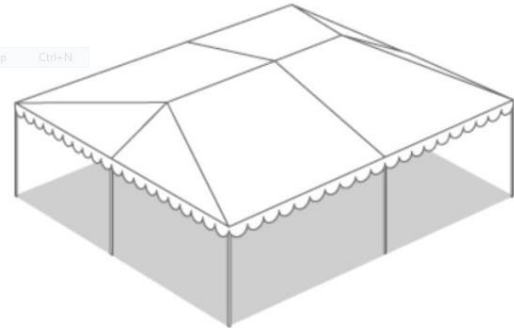

Frame Tent

- 10 X 10 Frame Tent / Canopy
- 15 X 15 Frame Tent / Canopy
- 20 X 20 Frame Tent / Canopy
- 25 X 25 Frame Tent / Canopy
- 30 X 30 Frame Tent / Canopy
- 40 X 40 Frame Tent / Canopy
- 40 X 60 Frame Tent / Canopy
- 40 X 100 Frame Tent / Canopy

*** all tent sizes come in interval of 5 or 10 Ft ***