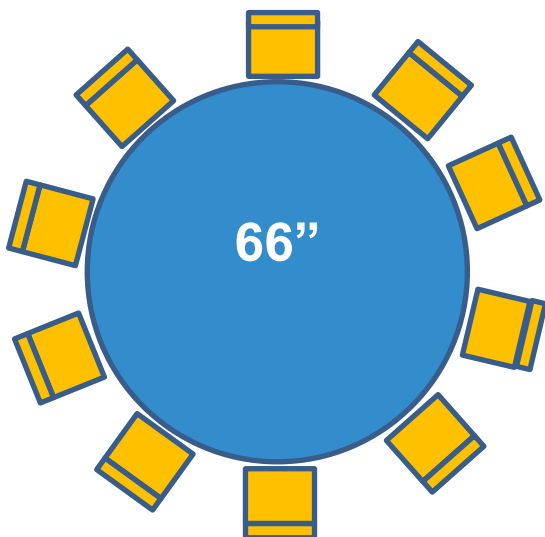

TABLE GUIDE