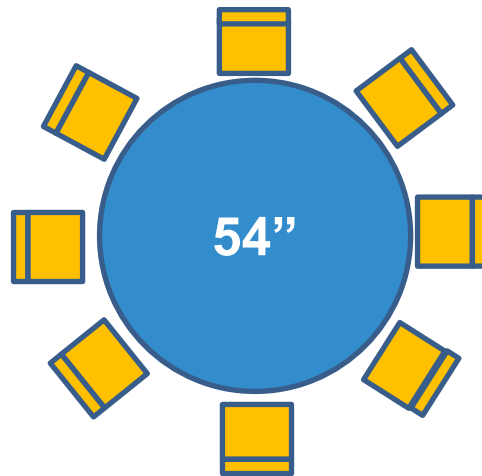

TABLE GUIDE