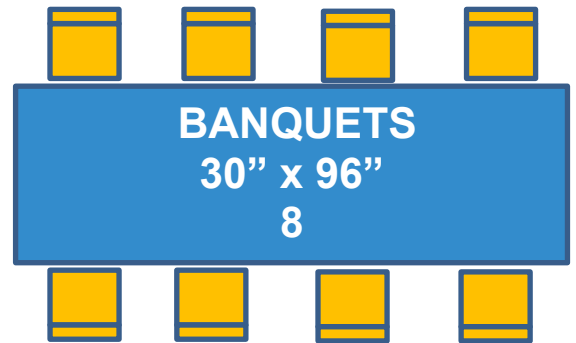

TABLE GUIDE