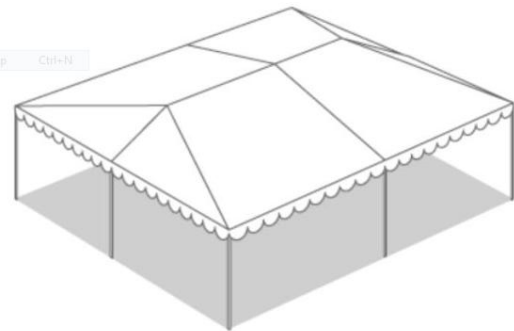

Frame Tent

- 10 X 10 Frame Tent / Canopy
- 15 X 15 Frame Tent / Canopy
- 20 X 20 Frame Tent / Canopy
- 25 X 25 Frame Tent / Canopy
- 30 X 30 Frame Tent / Canopy
- 40 X 40 Frame Tent / Canopy
- 40 X 60 Frame Tent / Canopy
- 40 X 100 Frame Tent / Canopy

*** all tent sizes come in interval of 5 or 10 Ft ***