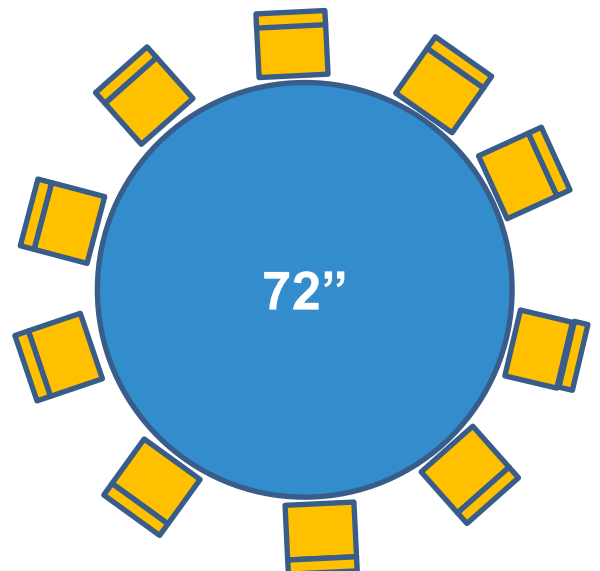

TABLE GUIDE