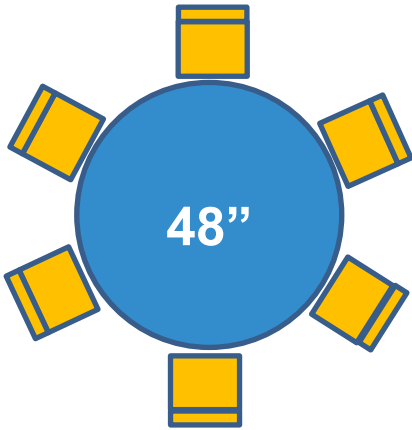

TABLE GUIDE