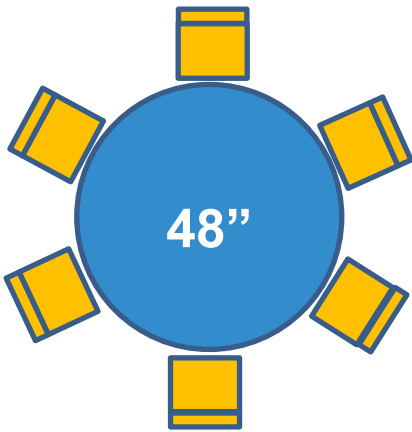

Plymouth, 66" Rd Driftwood Farm Table \$ 120.00

Plymouth, 96" x 40" Driftwood Farm Table \$ 120.00

Plymouth, 96" x 40" Whitewash Farm Table \$ 120.00

TABLE GUIDE

TABLE GUIDE

TABLES

Square Tables

36" Square Table	2 - 4	\$ 15.00
48" Square Table	4 - 8	\$ 17.00