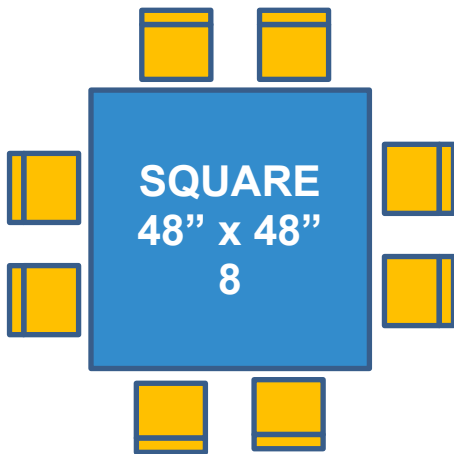

Plymouth, 66" Rd Driftwood Farm Table \$ 120.00

Plymouth, 96" x 40" Driftwood Farm Table \$ 120.00

Plymouth, 96" x 40" Whitewash Farm Table \$ 120.00

TABLE GUIDE

TABLE GUIDE

TABLES

Square Tables

36" Square Table	2 - 4	\$ 15.00
48" Square Table	4 - 8	\$ 17.00