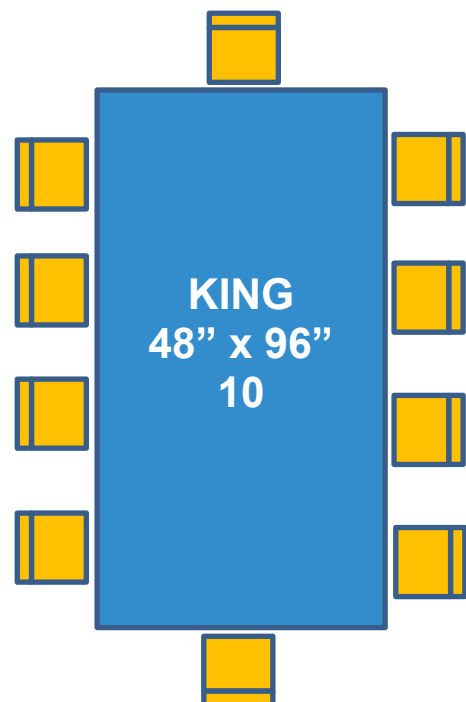

Plymouth, 66" Rd Driftwood Farm Table \$ 120.00

Plymouth, 96" x 40" Driftwood Farm Table \$ 120.00

Plymouth, 96" x 40" Whitewash Farm Table \$ 120.00

TABLE GUIDE

TABLE GUIDE

TABLES

Square Tables

36" Square Table	2 - 4	\$ 15.00
48" Square Table	4 - 8	\$ 17.00