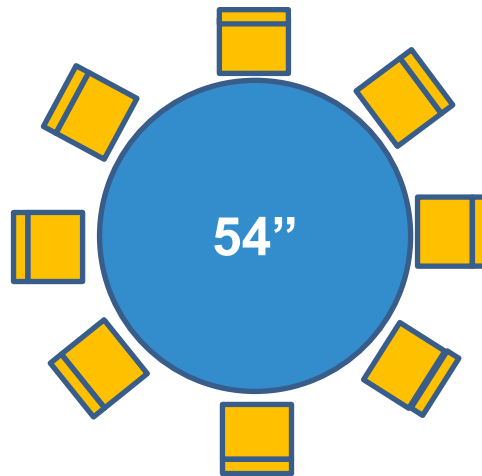

Plymouth, 66" Rd Driftwood Farm Table \$ 120.00

Plymouth, 96" x 40" Driftwood Farm Table \$ 120.00

Plymouth, 96" x 40" Whitewash Farm Table \$ 120.00

TABLE GUIDE

TABLE GUIDE

TABLES

Square Tables

36" Square Table	2 - 4	\$ 15.00
48" Square Table	4 - 8	\$ 17.00