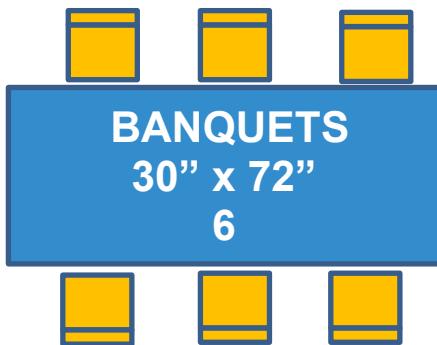

7' Hacienda, Rustic Bench

\$ 30.00

6' Picnic Table

\$ 95.00

RUSTIC FURNITURE

Farm Tables

Hacienda, 34" x 60" Banquet Sweetheart Table \$ 95.00

Hacienda, 45" x 96" Banquet Table \$ 125.00

Plymouth, 66" Rd Driftwood Farm Table \$ 120.00

Plymouth, 96" x 40" Driftwood Farm Table \$ 120.00

Plymouth, 96" x 40" Whitewash Farm Table \$ 120.00

TABLE GUIDE

TABLE GUIDE

TABLES

Square Tables

36" Square Table	2 - 4	\$ 15.00
48" Square Table	4 - 8	\$ 17.00

Round Tables

30" Round Table	2	\$ 12.00
36" Round Table	2 - 4	\$ 12.00
48" Round Table	4 - 6	\$ 12.00
54" Round Table	6 - 8	\$ 12.00
60" Round Table	8 - 10	\$ 13.00
66" Round Table	8 - 10	\$ 16.00
72" Round Table	10 - 12	\$ 19.00