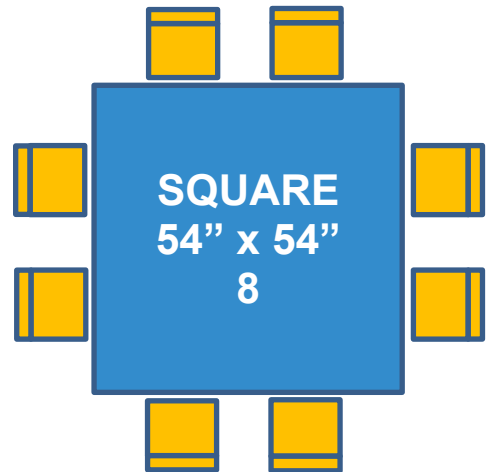

Plymouth, 66" Rd Driftwood Farm Table \$ 120.00

Plymouth, 96" x 40" Driftwood Farm Table \$ 120.00

Plymouth, 96" x 40" Whitewash Farm Table \$ 120.00

TABLE GUIDE

TABLE GUIDE

TABLES

Square Tables

36" Square Table	2 - 4	\$ 15.00
48" Square Table	4 - 8	\$ 17.00