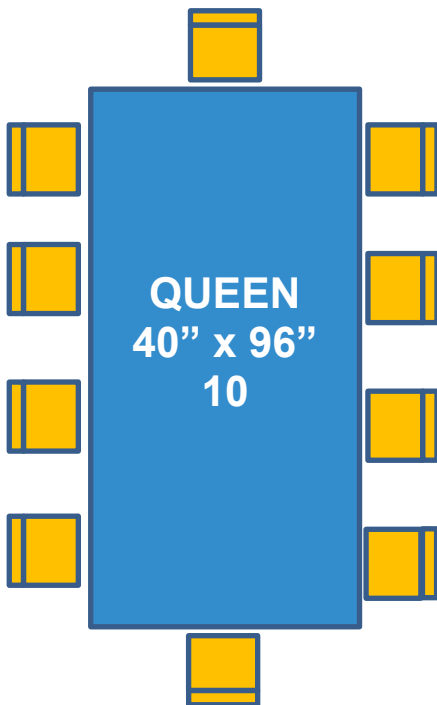

Plymouth, 66" Rd Driftwood Farm Table \$ 120.00

Plymouth, 96" x 40" Driftwood Farm Table \$ 120.00

Plymouth, 96" x 40" Whitewash Farm Table \$ 120.00

TABLE GUIDE

TABLE GUIDE

TABLES

Square Tables

36" Square Table	2 - 4	\$ 15.00
48" Square Table	4 - 8	\$ 17.00